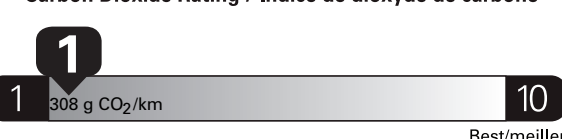

100.00 FEDERAL EXCISE TAX - 300.00 NO CHARGE 50 STATE EMISSIONS 250.00 - 60.00 NO CHARGE 1,000.00 140.00 470.00 500.00

SOLD TO/VENDU A Lakeside Ford 309 - 1A Street South East Slave Lake AB CAN T0G 2A3

B60 377

RAMP ONE/ TERMINAL UN

RA67

DEALER NO./CONCESSIONNAIRE

B60 377

TOTAL MSRP $70,035.00

SHIP TO (IF OTHER THAN SOLD TO) / EXPEDIER A (SI AUTRE QUE L'ACHETEUR)

RAMP TWO/ TERMINAL DEUX

FINAL ASSEMBLY PLANT/ USINE DE MONTAGE

DEARBORN

* MANUFACTURER'S SUGGESTED RETAIL PRICE = MSRP

* NOTE: THIS PRICE HAS BEEN DEVELOPED AS A GUIDE. DEALERS MAY SELL FOR LESS AND ARE NOT UNDER ANY OBLIGATION TO ACCEPT THIS SUGGESTED RETAIL PRICE.

SHIP THROUGH/EXPEDIER VIA

METHOD OF TRANSP/ MODE DE TRANSPORT

ITEM #: B6-2089 O/T 2

RAIL

NK271 N RE 2X 320 000455 10 27 22

Canada

ENERGUIDE

Gasoline Vehicle Véhicule à essence

Fuel Consumption / Consommation de carburant

13.0 L/100 km combined/combinée 14.6 city ville 11.0 highway route 22 mi/gal

Annual fuel COST for an annual distance of 20,000 km, and an average fuel price of $1.25 per litre

$ 2 080

Coût annuel en carburant

pour une distance annuelle de 20 000 km, et un prix moyen du carburant de 1,25 $ par litre

Standard pickup trucks range from / Les camionnettes ordinaires font entre 8.9 - 19.8 L_e/100 km

L_e is gasoline litre equivalent L_e signifie litre équivalent d'essence

Carbon Dioxide Rating / Indice de dioxyde de carbone