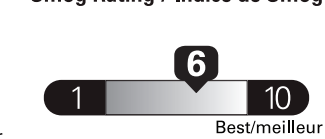

Smog Rating / Indice de Smog

Tailpipe emissions only / Émissions du tuyau d'échappement seulement

Estimates are based on Government of Canada approved criteria and testing methods. Vehicle's actual fuel consumption will vary.

Estimations établies selon des méthodes d'essai et des critères approuvés par le gouvernement du Canada. La consommation de carburant réelle du véhicule variera.